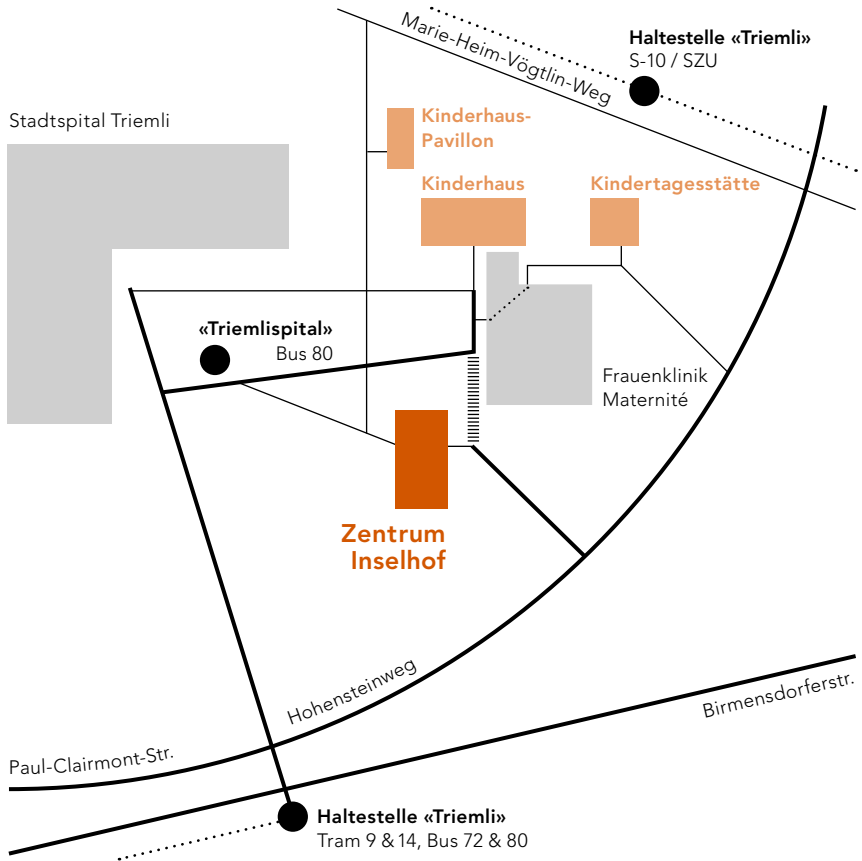

Lageplan Zentrum Inselhof

Birmensdorferstrasse 505
CH-8055 Zürich

- S-10 / SZU «Üetlibergbahn» (9 Minuten ab Hauptbahnhof)
- Tram 14 bis «Triemli» (ab Hauptbahnhof oder Stauffacher)
- Trolley 72 bis «Triemli» (ab Milchbuck, Bucheggplatz, Bhf Hardbrücke, Albisriederplatz)
- Bus 80 bis «Triemlispital» (ab Bhf Oerlikon, Höngg, Bhf Altstetten)
- Postkurse 215, 245, 350, 220, 235 bis «Triemli»
- Es gibt keine Parkplätze